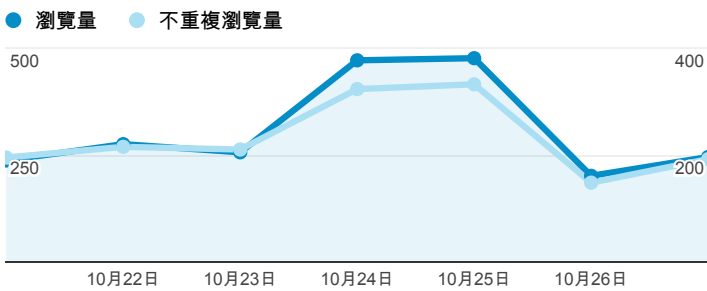

報表02\_流量

2013年10月21日 - 2013年10月27日

瀏覽量和平均網頁停留時間

瀏覽量和造訪

瀏覽量和不重複瀏覽量

造訪和瀏覽量 (依 來源/媒介 分組)

來源/媒介	造訪	瀏覽量
tku.edu.tw / referral	727	1,081
(direct) / (none)	204	498
google / organic	108	161
facebook.com / referral	38	79
acad.tku.edu.tw / referral	32	41
yahoo / organic	29	42
eportfolio.tku.edu.tw / referral	28	104
en.tku.edu.tw / referral	17	47