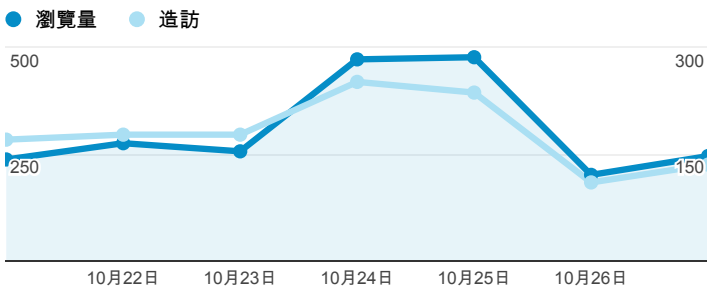

報表02\_流量

2013年10月21日 - 2013年10月27日

瀏覽量和平均網頁停留時間

瀏覽量和造訪

瀏覽量和不重複瀏覽量

造訪和瀏覽量 (依 來源/媒介 分組)

來源/媒介	造訪	瀏覽量
tku.edu.tw / referral	727	1,081
(direct) / (none)	204	498
google / organic	108	161
facebook.com / referral	38	79
acad.tku.edu.tw / referral	32	41
yahoo / organic	29	42
eportfolio.tku.edu.tw / referral	28	104
en.tku.edu.tw / referral	17	47