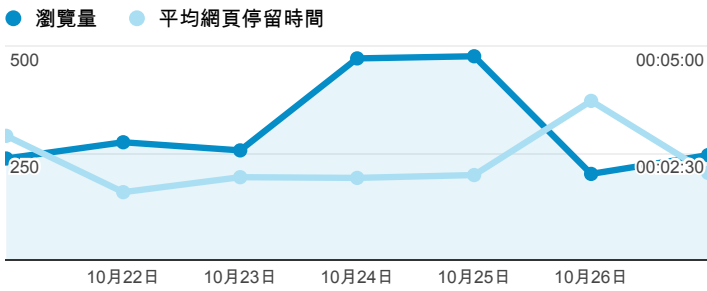

報表02\_流量

2013年10月21日 - 2013年10月27日

瀏覽量和平均網頁停留時間

瀏覽量和造訪

瀏覽量和不重複瀏覽量

造訪和瀏覽量 (依 來源/媒介 分組)

來源/媒介	造訪	瀏覽量
tku.edu.tw / referral	727	1,081
(direct) / (none)	204	498
google / organic	108	161
facebook.com / referral	38	79
acad.tku.edu.tw / referral	32	41
yahoo / organic	29	42
eportfolio.tku.edu.tw / referral	28	104
en.tku.edu.tw / referral	17	47